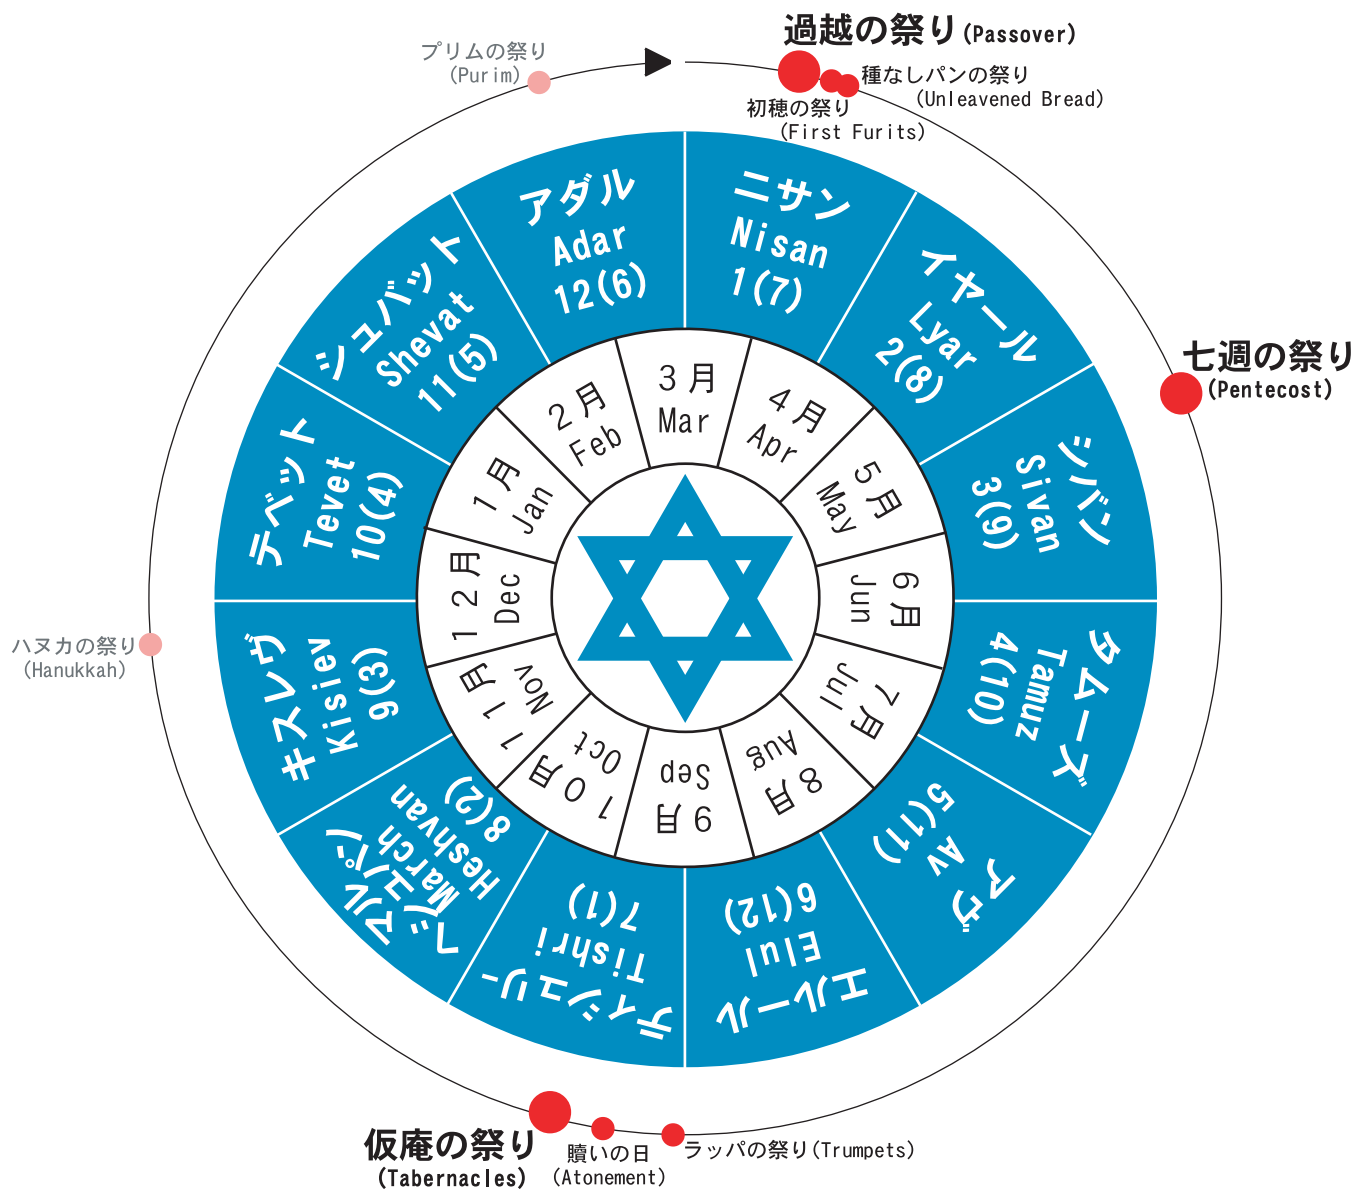

ユダヤの祭り（七つの例祭）

Hebrew calendar

※ ● = 巡礼祭（過越の祭り・七週の祭り・仮庵の祭り）

※ 1(7)

秋から一年が始まる政治暦（政暦・旧暦） / 現代のユダヤ暦は政治暦に準拠

春から一年が始まる宗教暦（教暦・新暦）